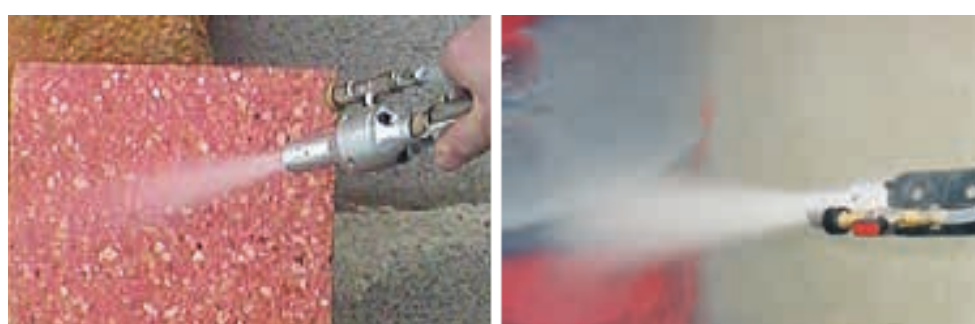

ACF SABBIATRICE COLIBRI

Il sistema ideale per tutti i piccoli lavori di sabbatura su porte, mobili, bronzi,...

- **Compatto ed economico**
- **Semplice da usare**
- **Ideale per tutte le superfici: ferro, metallo, legno, pietra, mattone,...**
- **Pressione regolabile da 0,5 a 7 bar**

OPZIONE: ACCESSORI PER SABBIAIATURA IN UMIDO

Ugello turb'eau

Collegato direttamente alla rete idrica, il getto d'acqua emesso dall'ugello turb'eau rimuove la polvere che si forma durante il processo di sabbiatura.

APPLICAZIONI

Le dimensioni e la maneggevolezza della Colibri, la rendono adatta a tutti i tipi di lavori di sabbiatura e sabbiatura a umido.

MAXI KIT

COLIBRI + compressore + separatore di condensa + tubi