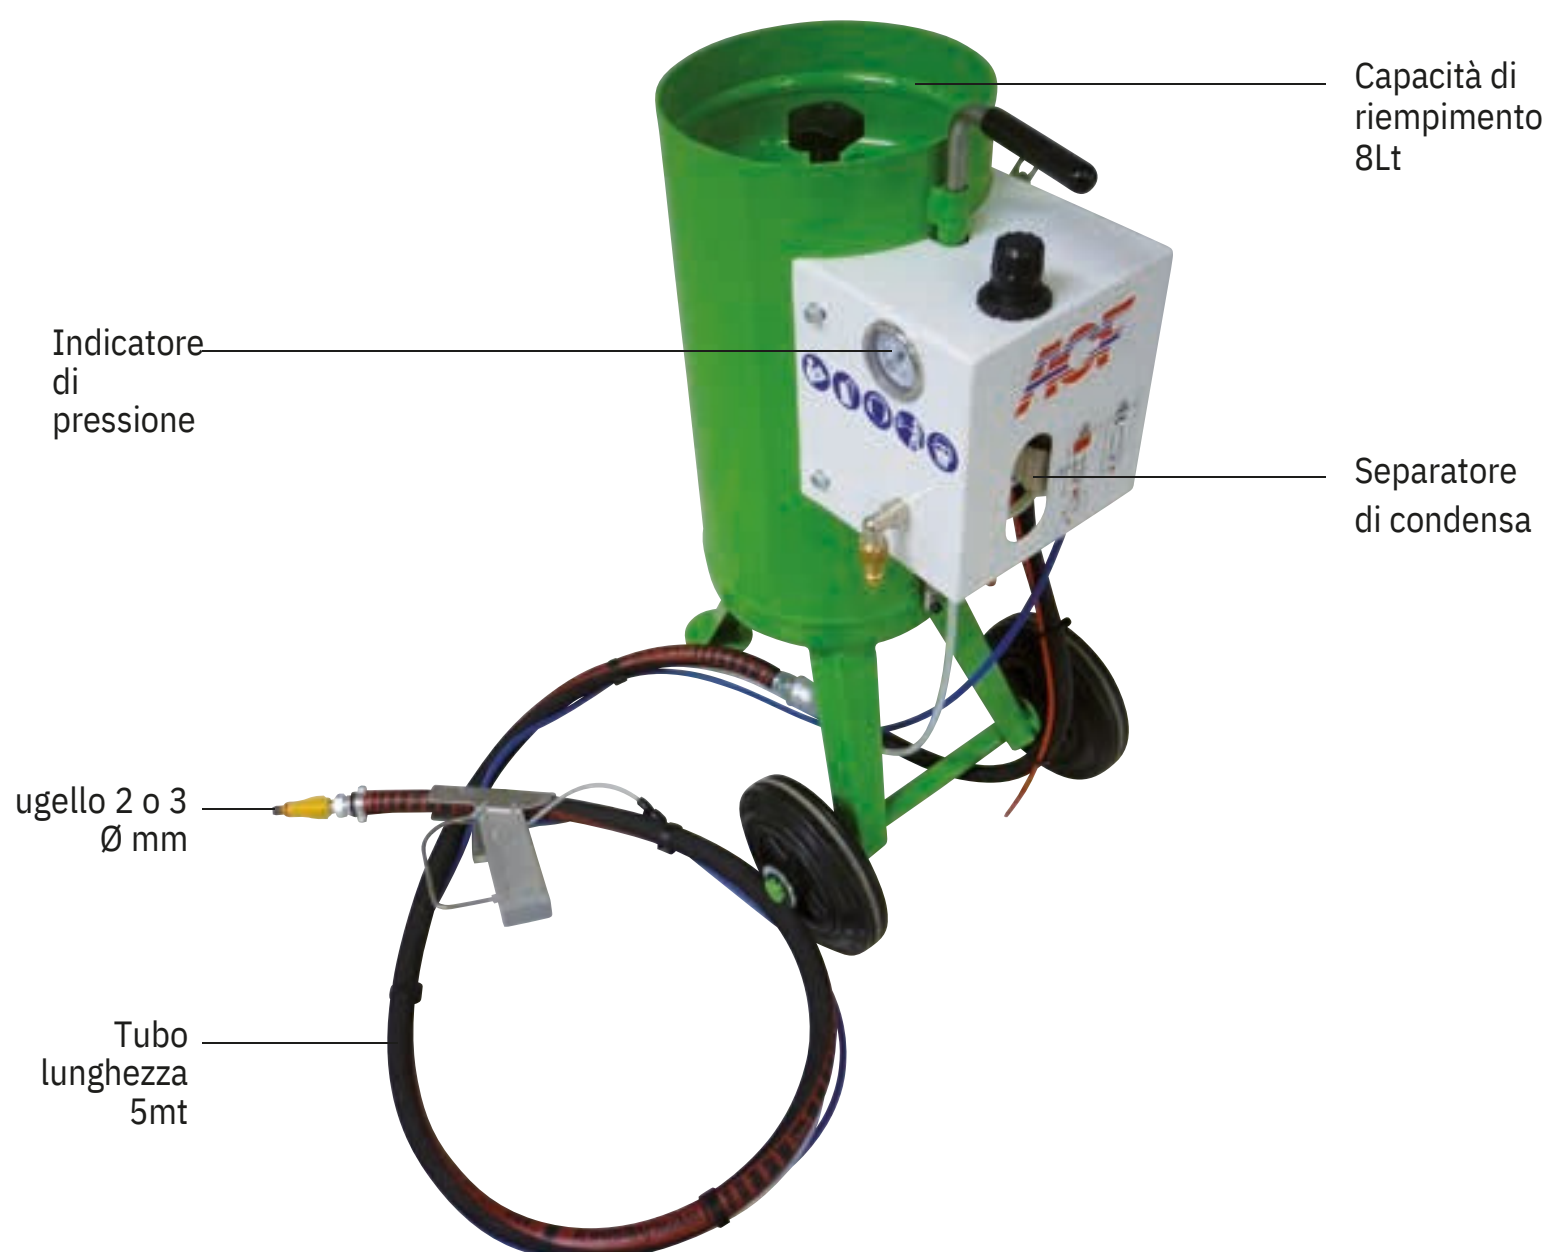

ACF SABBIATRICE COLIBRI

Il sistema ideale per tutti i piccoli lavori di sabbatura su porte, mobili, bronzi,...

- **Compatto ed economico**
- **Semplice da usare**
- **Ideale per tutte le superfici: ferro, metallo, legno, pietra, mattone,...**
- **Pressione regolabile da 0,5 a 7 bar**

COLIBRI	
Lunghezza	440 mm
Larghezza	300 mm
Altezza	600 mm
Peso	16,5 kg
Capacità media	8 litres
Consumo d'aria	150 to 500 l/mn
Lunghezza tubo sabbatura	5 mt
Consegnato con ugello	Ø 2 or 3 mm

DESCRIZIONE

OPZIONE: ACCESSORI PER SABBIAIATURA IN UMIDO

Ugello turb'eau

Collegato direttamente alla rete idrica, il getto d'acqua emesso dall'ugello turb'eau rimuove la polvere che si forma durante il processo di sabbiatura.

	+	+
Compressore	CM4	CM4HL
Motore	Elettrico monofase	Benzina HONDA GX
Lunghezza	820 mm	200 950 mm
Larghezza	565 mm	670 mm
Altezza	845 mm	870 mm

	+	+
Separatore di condensa con tubo	P137	P137

	+	+
Tubo lunghezza 10 m	T107	T107