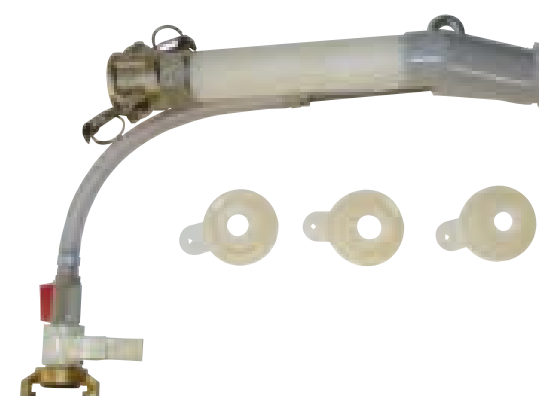

CONDOR

- Un'attrezzatura semplice e funzionale per spruzzatura e fugatura

- Un'attrezzatura semplice ed efficace per le malte premiscelate
- Rapida nell'avvio e nella pulizia
- Setaccio integrato
- Vibratore integrato
- Optional: kit iniezione pneumatica con unità di spegnimento

Condor

Lunghezza	855 mm
Larghezza	700 mm
Altezza totale	660 mm
Capacità	50 litres
Peso	98 kg
Lunghezza tubo	12 m
Flusso prodotto	from 0 to 12 l/min

Equipaggiamento

Vibratore integrato

Accessori

Palline per la pulizia 2
palline spugna
P 600

Kit fugatura
1 adattatore
+ 3 ugelli Ø 10, Ø 12
e Ø 14

Kit spruzzatura
1 tubo
+ 3 ugelli per
spruzzatura Ø 8, Ø
12 and Ø 16

Cinghia di
trasporto del
tubo P 603